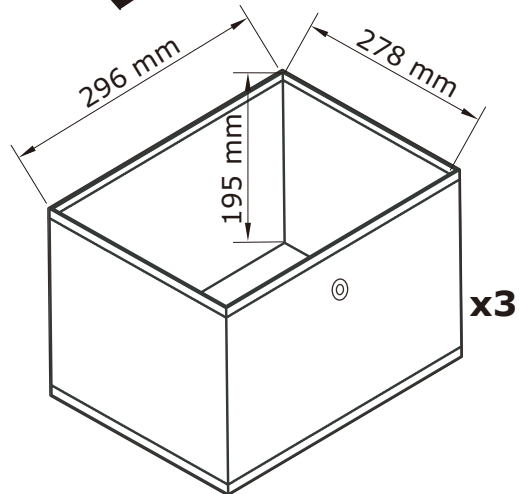

EMONE TYP 1

Box 1/1

370x300x29 mm

315x289x14 mm

786x290x14 mm

300x280x200 mm

298x278x2 mm

1

Ax6  Ø5x40 mm	Bx1  4 mm	
--	--	--

2

Ax6  Ø5x40 mm	Bx1  4 mm	Ex4  20x10x3 mm
--	--	--

3

Cx2	Dx1
	
Ø4x12 mm	73x25x1,5 mm

4

Ax4	Bx1
	
Ø5x40 mm	4 mm

5