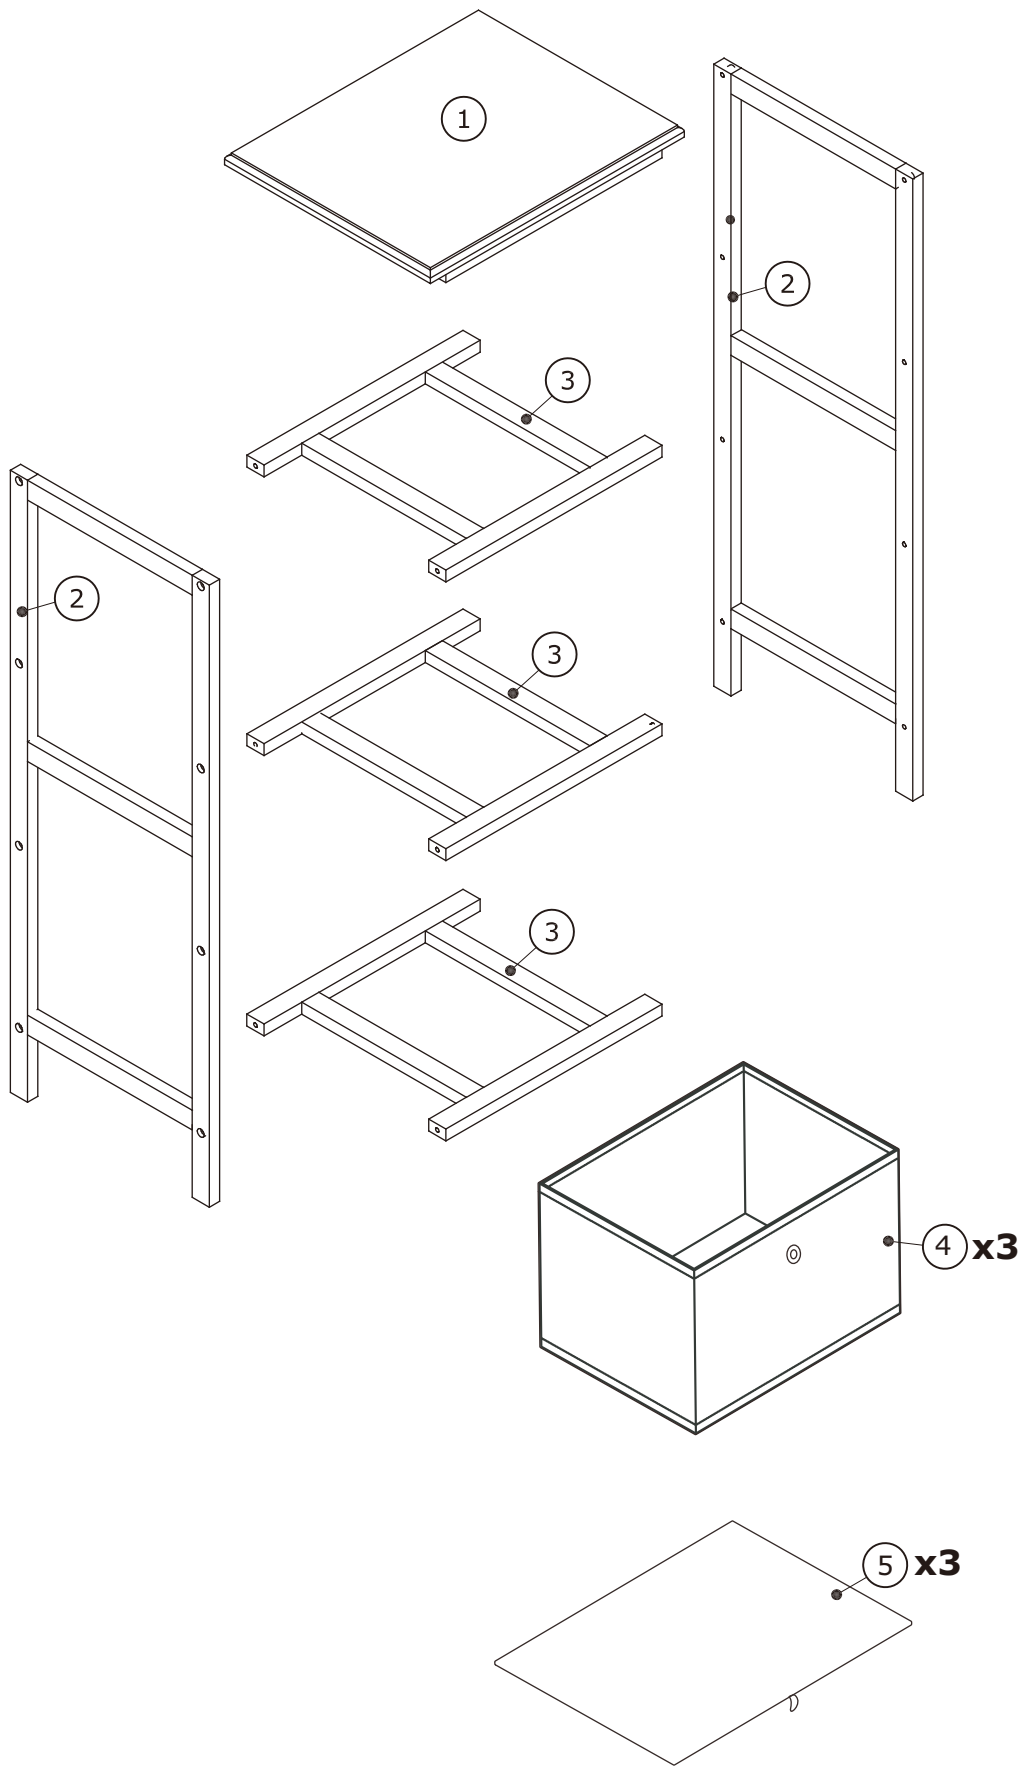

EMONE TYP 1

Box 1/1

370x300x29 mm

315x289x14 mm

786x290x14 mm

300x280x200 mm

298x278x2 mm

1

Ax6  Ø5x40 mm	Bx1  4 mm	
--	--	--

2

Ax6  Ø5x40 mm	Bx1  4 mm	Ex4  20x10x3 mm
--	--	--

3

Cx2	Dx1
	
Ø4x12 mm	73x25x1,5 mm

4

Ax4	Bx1
	
Ø5x40 mm	4 mm

5