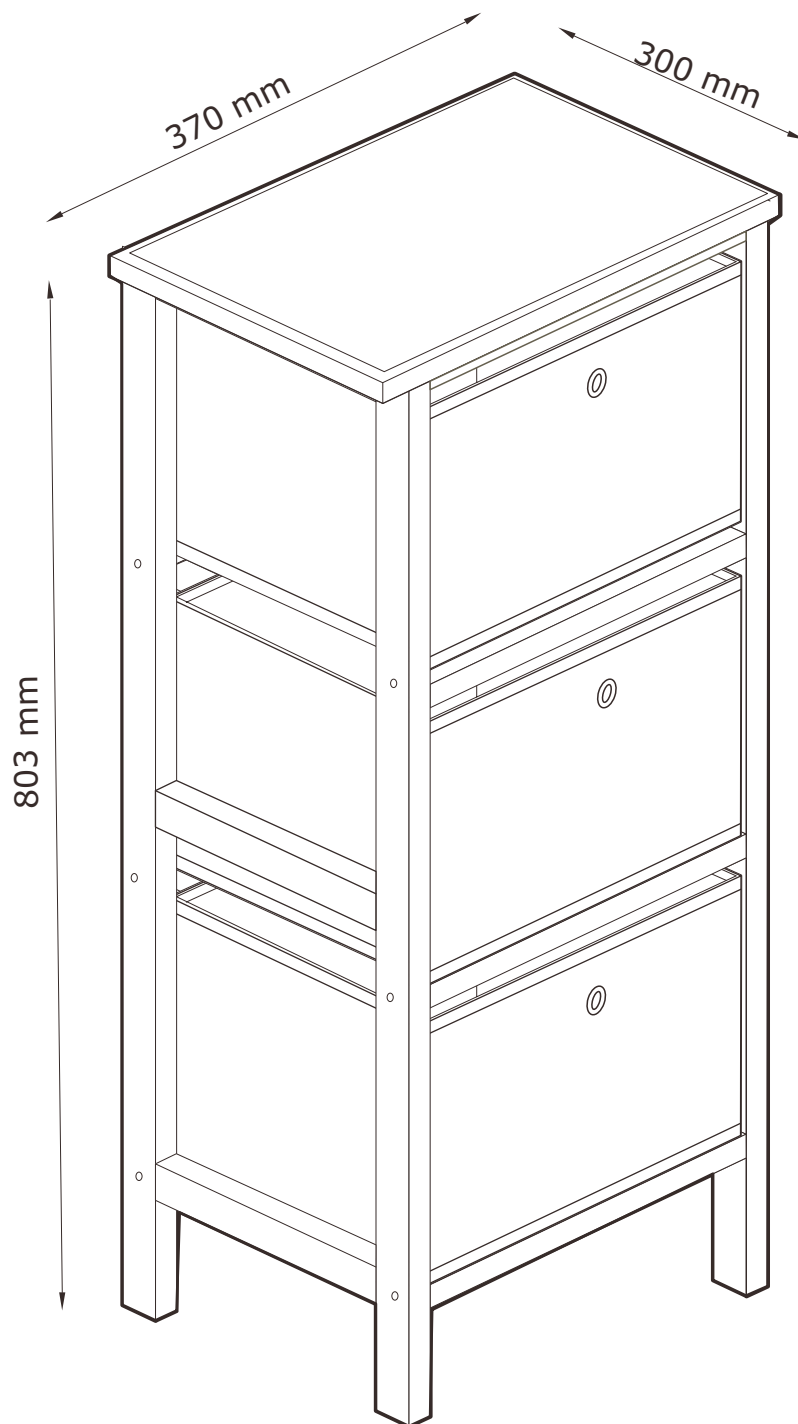

EMONE TYP 1

Box 1/1

370x300x29 mm

315x289x14 mm

786x290x14 mm

300x280x200 mm

298x278x2 mm

1

Ax6  Ø5x40 mm	Bx1  4 mm	
--	--	--

2

Ax6  Ø5x40 mm	Bx1  4 mm	Ex4  20x10x3 mm
--	--	--

3

Cx2	Dx1
	
Ø4x12 mm	73x25x1,5 mm

4

Ax4	Bx1
	
Ø5x40 mm	4 mm

5