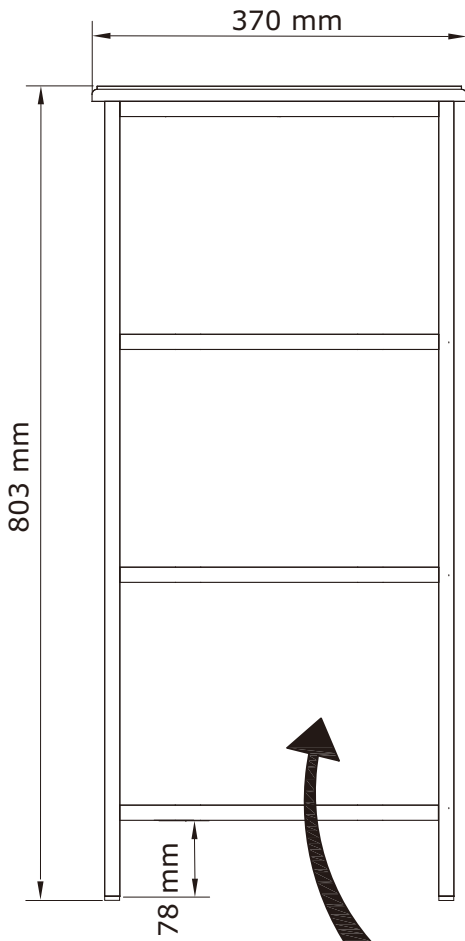

EMONE TYP 1

Box 1/1

370x300x29 mm

315x289x14 mm

786x290x14 mm

300x280x200 mm

298x278x2 mm

1

Ax6  Ø5x40 mm	Bx1  4 mm	
--	--	--

2

Ax6  Ø5x40 mm	Bx1  4 mm	Ex4  20x10x3 mm
--	--	--

3

Cx2	Dx1
	
Ø4x12 mm	73x25x1,5 mm

4

Ax4	Bx1
	
Ø5x40 mm	4 mm

5

6

7

8